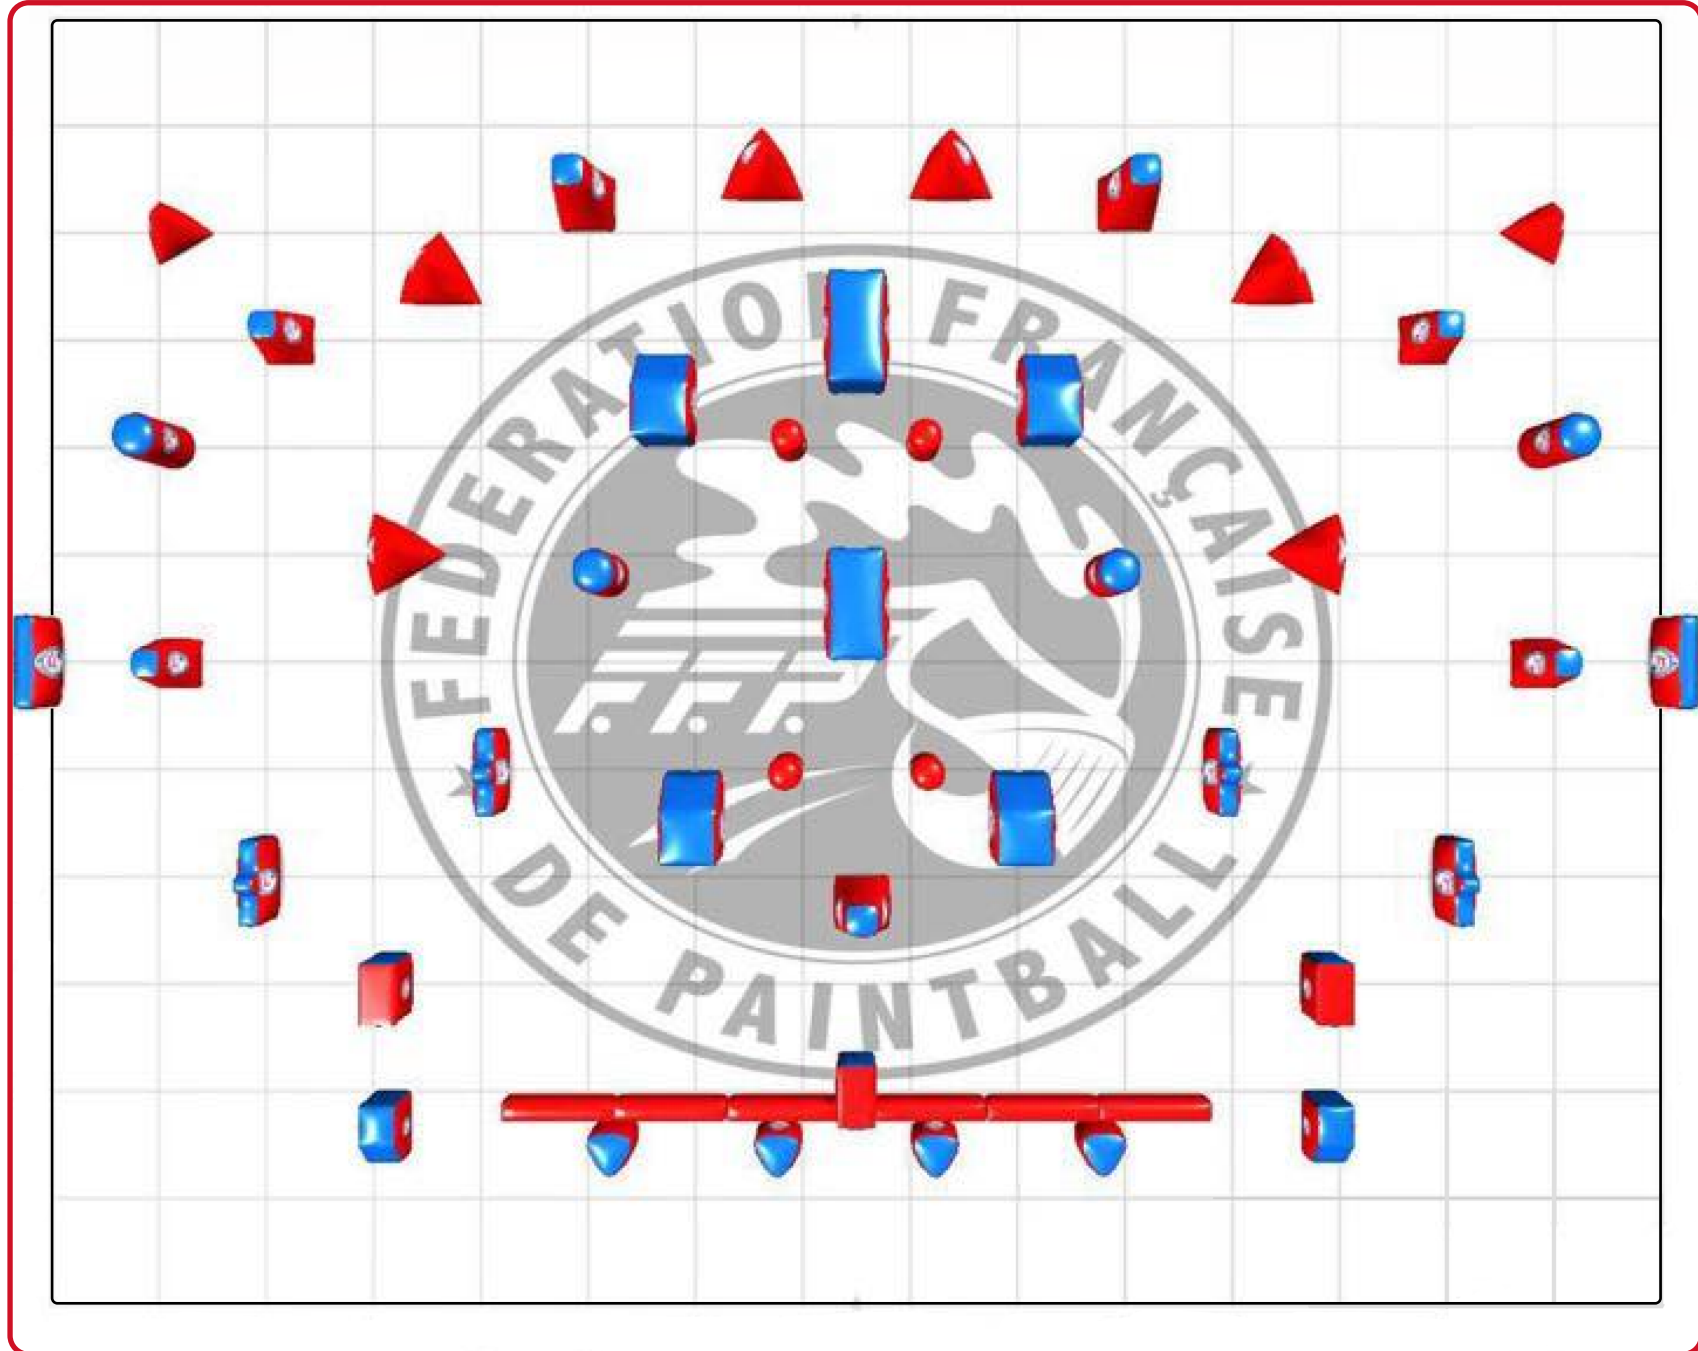

DISPOSITION DU TERRAIN

ROUND 2

SPONSORISÉ PAR
tomahawk

Taille du terrain
45m x 36m

PREMIÈRE DIVISION
SAISON 2 • 2023-2024